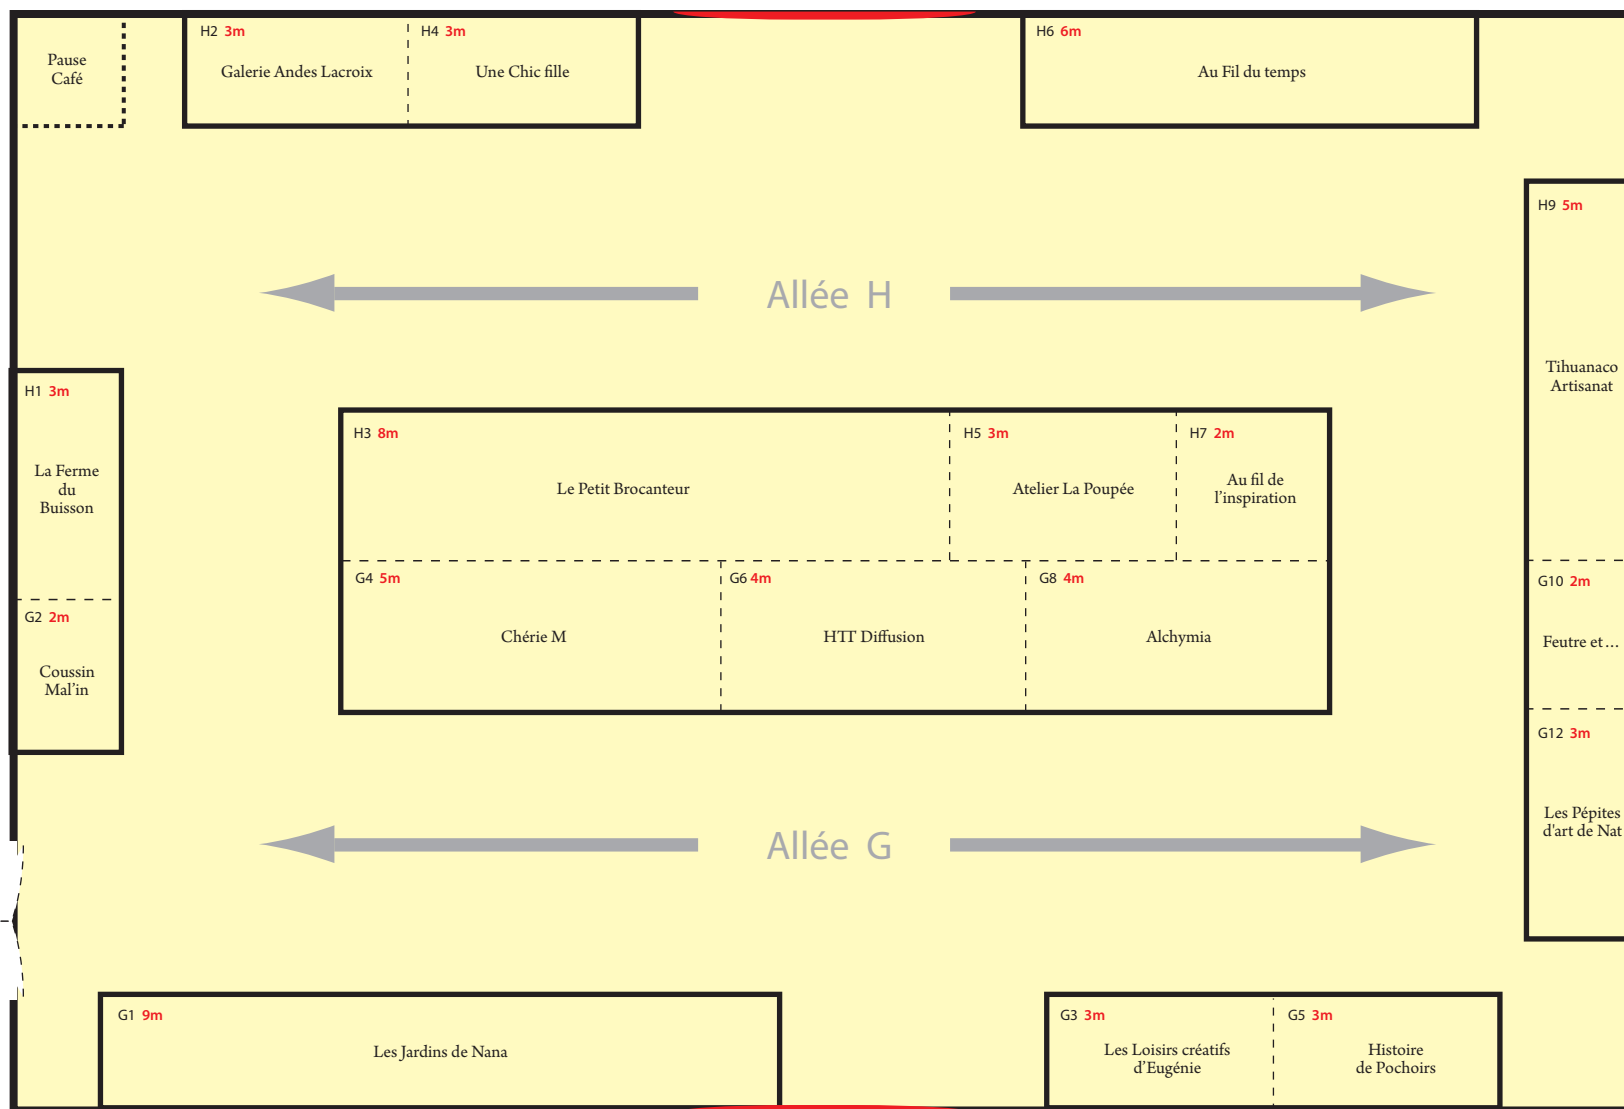

# Festival du Lin et de la Fibre Artistique 2018

## Salle André Bourvil

1 mètre x 1 mètre  
la salle : 14,5m x 21,5m

# Salon du Lin Textile